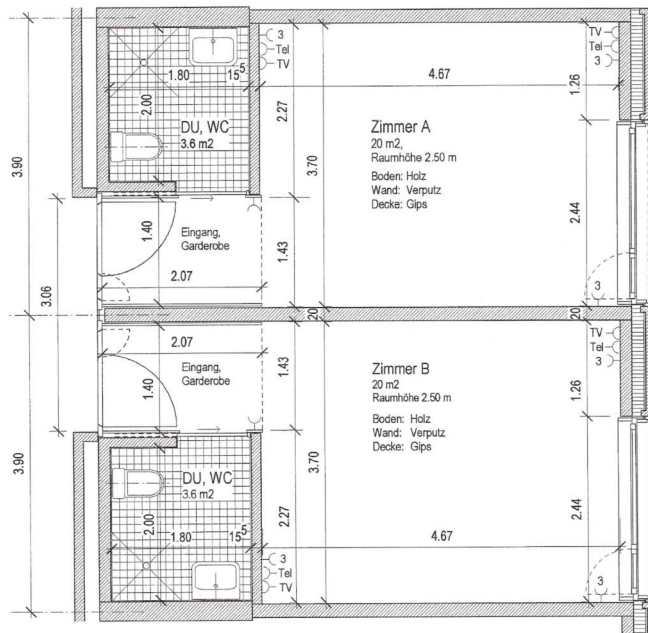

Betagenheim Hinterrhein 7440 Andeer
 Grundriss Zimmer Mst. 1 : 50

Die Massangaben sind Fertigmass

- ⌋ 3 Strom-Steckdose 3-fach
- ⌋ Tel Telefon-Steckdose
- ⌋ TV Fernseh- / Radio-Steckdose